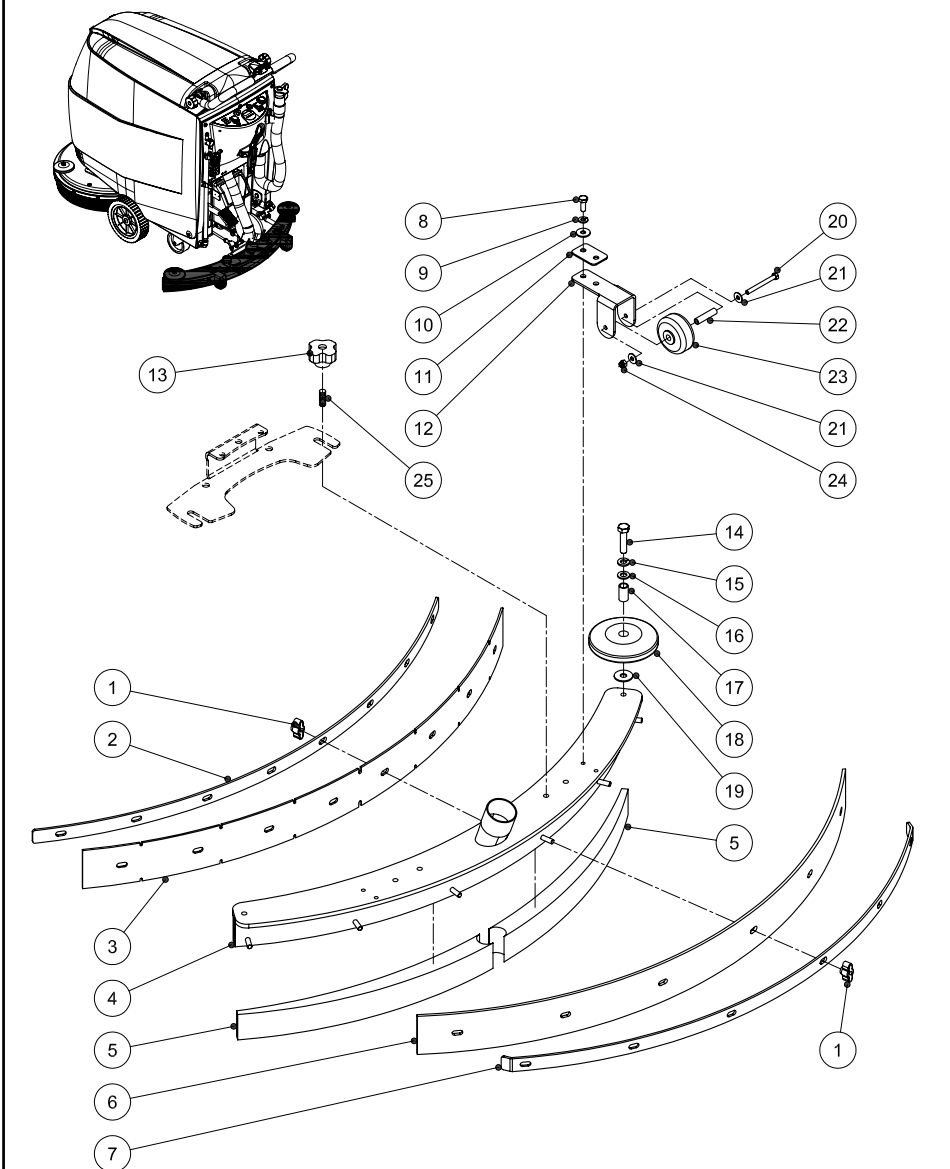

CATALOGO RICAMBI  
SPARE PARTS CATALOGUE  
MANUEL DES PIECES

*SERIE S1*

**MOD. 45M45 Eco**

TAV. N° 44

TAV. N° 44

GRUPPO TERGITORE 750

22.0006.00

GRUPPO TERGITORE 750

22.0006.00

POS.	DESCRIZIONE	DESCRIPTION	DESCRIPTION	Q.tà	COD.	NOTE
1	Galletto	Ecrou papillon	Knob	14	35.0004.00	●
2	Fermo anteriore	Arrêt antérieur	Front retainer	1	25.0102.00	
3	Flap anteriore 750	Flap antérieur750	Front rubber lips 750	1	39.0007.00	●
4	Tergitore	Secuer	Squeegee	1	25.0099.00	
5	Inserto riempimento	Insert de remplissage	Insert	2	50.0005.00	
6	Flap posteriore 750	Flap postérieur 750	Rear rubber lips 750	1	39.0008.00	●
7	Fermo posteriore	Arrêt postérieur	Rear retainer	1	25.0103.00	
8	Vite	Vis	Screw	4	23.0023.00	
9	Rondella	Rondelle	Washer	4	23.0004.00	
10	Rondella	Rondelle	Washer	4	23.0017.00	
11	Spessore	Cale d'épaisseur	Shim	2	25.0100.00	
12	Supporto	Support	Holder	2	25.0101.00	
13	Pomolo	Poignée	Knob	2	35.0002.00	●
14	Vite	Vis	Screw	2	23.0039.00	
15	Rondella	Rondelle	Washer	2	23.0008.00	
16	Rondella	Rondelle	Washer	2	23.0009.00	
17	Distanziale	Entretoise	Spacer	2	33.0023.00	
18	Paracolpi	Pare-chocs	Bumper wheel	2	28.0005.00	●
19	Rondella	Rondelle	Washer	2	23.0028.00	
20	Vite	Vis	Screw	2	23.0042.00	
21	Rondella	Rondelle	Washer	4	23.0043.00	
22	Perno	Pivot	Pin	2	33.0024.00	
23	Ruota	Roue	Wheel	2	28.0006.00	●
24	Dado	Ecrou	Nut	2	23.0041.00	
25	Grano filettato	Vis	Screw	2	23.0102.00	
3	Flap anteriore 750	Flap antérieur750	Front PUR lips 750	1	39.0037.00	PUR ANTIOIL
6	Flap posteriore 750	Flap postérieur 750	Rear PUR lips 750	1	39.0050.00	PUR ANTIOIL